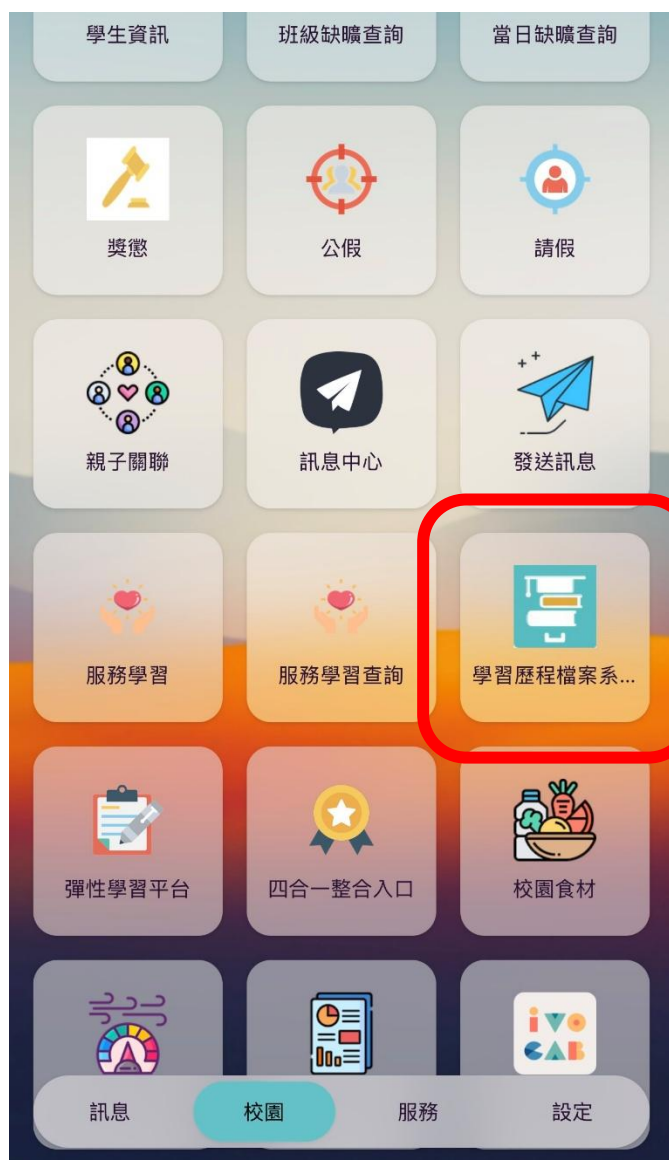

1Campus Next

教育

登入後按<學習歷程檔案系統>即可進入