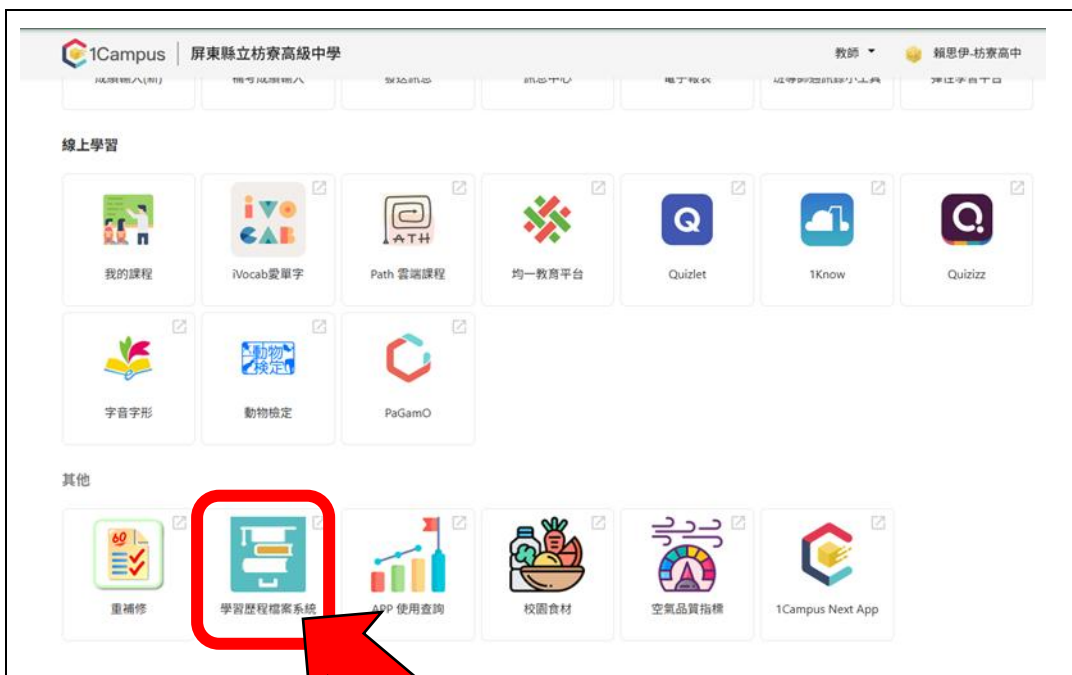

本校學習歷程系統已設定為由校務行政系統 app 登入

不再使用以前帳號密碼登入的方式

### 1. 使用筆電或桌機時

請由 <https://1campus.net/> 介面進入，登入學校個人的 gamil 帳密

登入後按〈學習歷程檔案系統〉即可進入

學習歷程檔案系統入口處