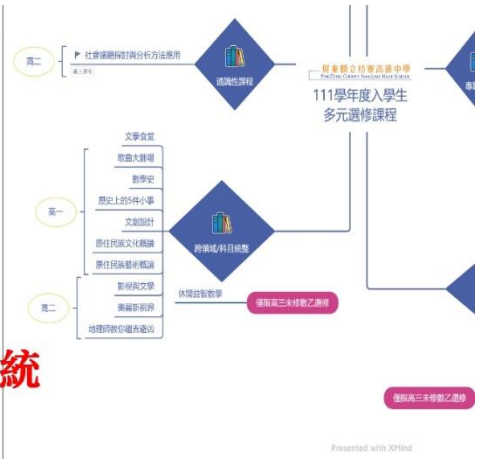

112年國中會考
2023-05-20 上午08點
倒數

課程資訊

- 選課輔導手冊 >
- 課程教學規畫表 >
- 課程(學習)地圖 >
- 校訂課程影音簡介

選課平台

- FLHS 線上選課系統
- 彈性學習平台 Learning System

點選線上選課系統

歡迎使用選課系統

無任何公告

選擇下列入口

- 學生入口
- 教師入口
- 管理者入口

點選

可填志願數：表示有多少志願可以填
 最少應填數：表示最少

志願選填

計劃代碼	計劃類型	選課類型	選課階段名稱	開放選課時間	結束選課時間	結果公佈時間	可填志願數	最少應填數	計畫中選學分	學期中選總學分
230	志願式	多元選修	1111-國中社團選課	2022-09-01 11:00	2022-09-05 12:00	2022-09-14 00:00	16	1	1	99