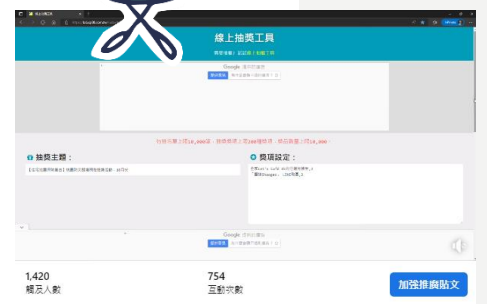

TREIF每個月執行抽獎並於FB公布得獎名單

3

2022.9-11 桃園防災館合作活動

填問卷抽獎

參加桃園防災教育館導覽活動，
可以填問卷抽獎唷！

請掃描我
填問卷抽獎

財團法人住宅地震保險基金

在櫃檯掃QR碼填問卷抽獎

2