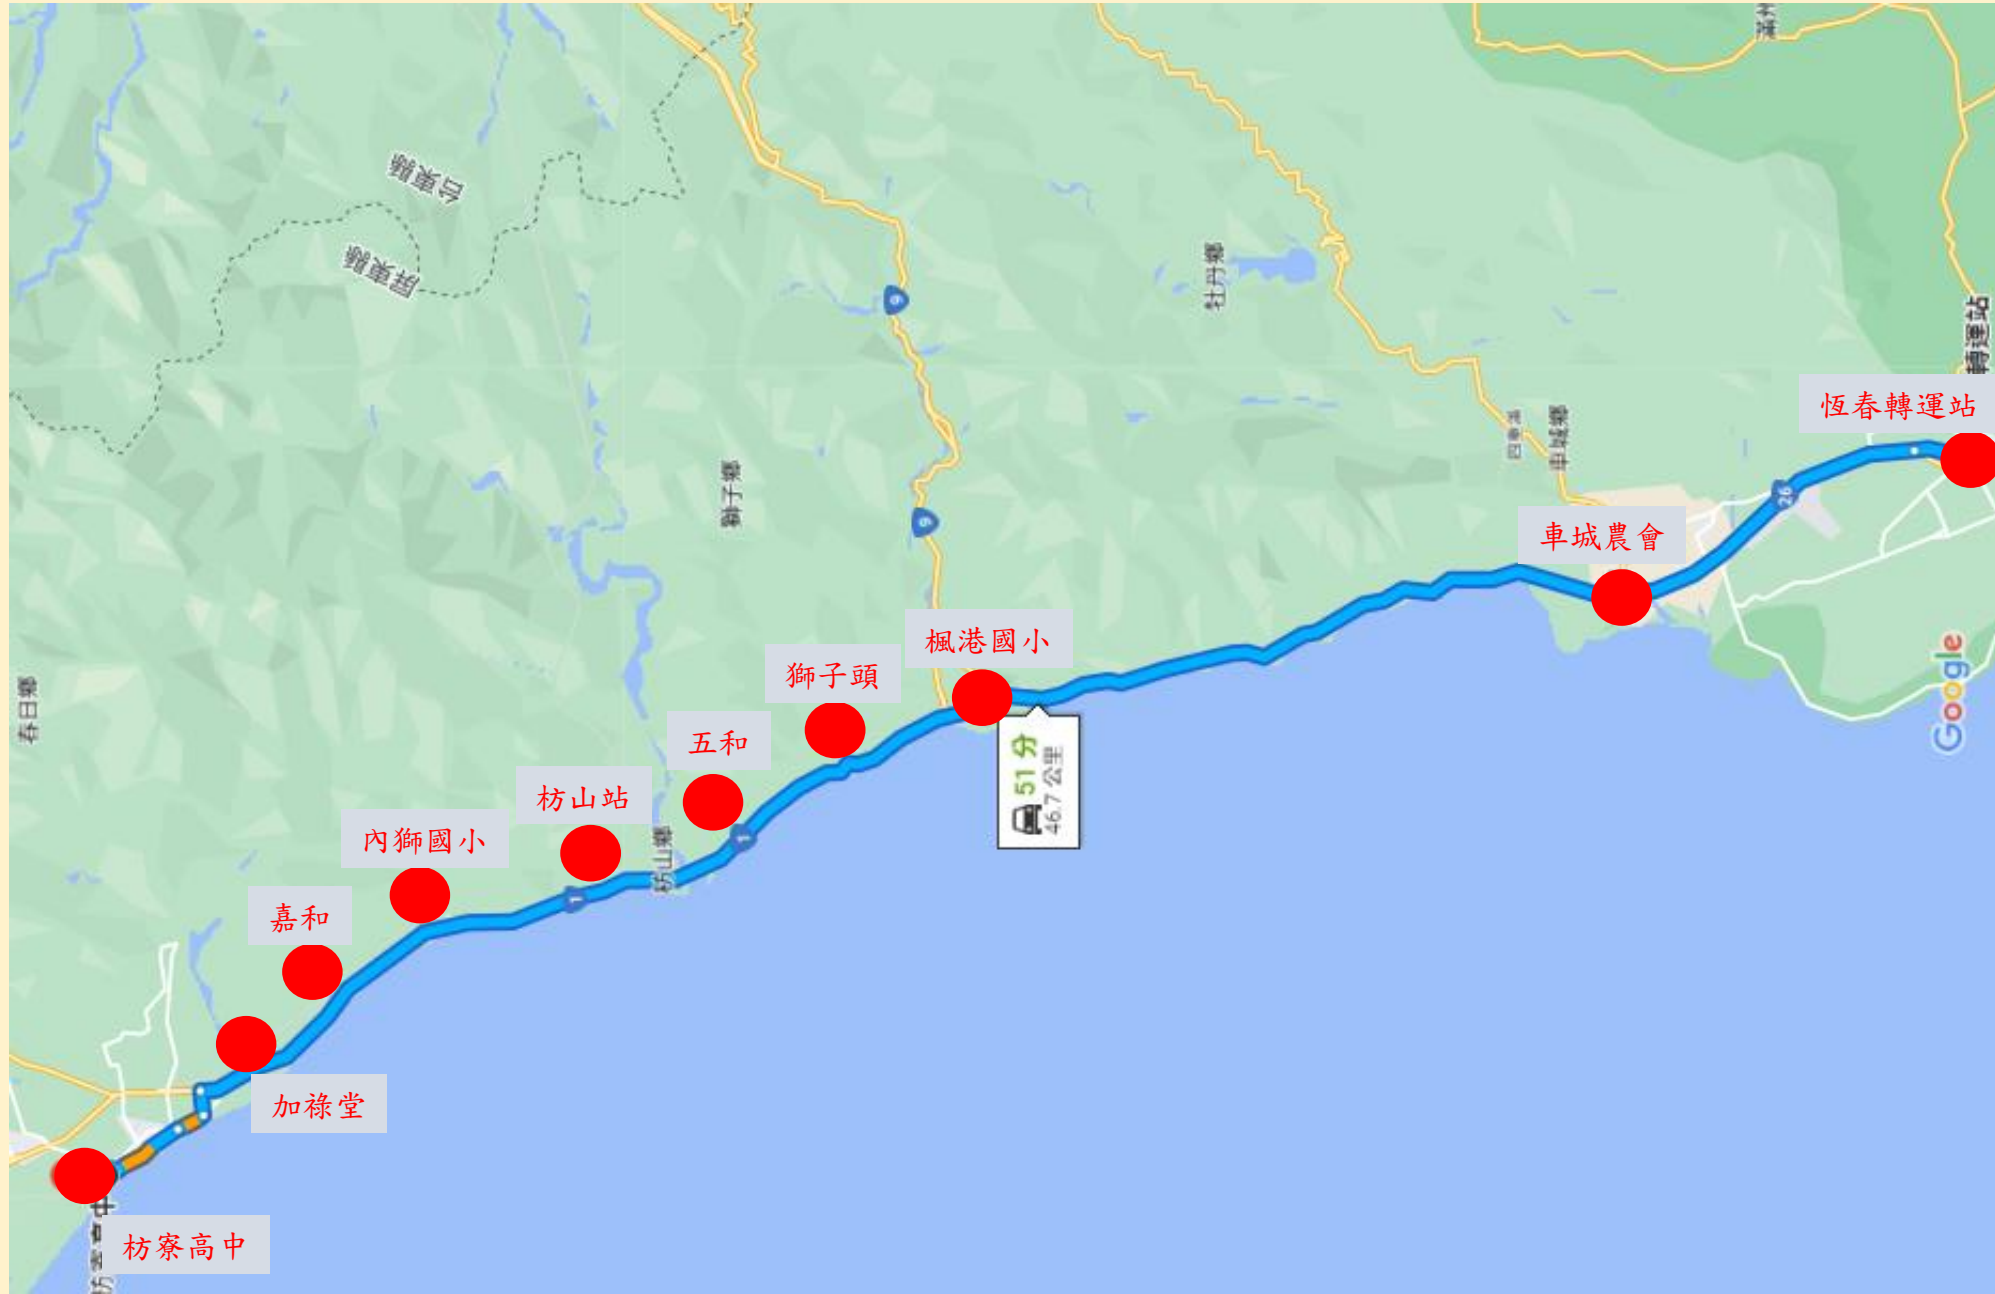

屏東縣立枋寮高中111學年度 寒假期間交通車路線簡介

發車路線(發車時間)

恆春線

恆春轉運站(0630)

↓
車城(0645)

↓
楓港(0700)

↓
獅子頭(0710)

↓
五和(0715)

↓
枋山(0735)

↓
內獅(0730)

↓
嘉和(0735)

↓
加祿堂(0740)

↓
枋寮高中(0750)

發車路線(發車時間)

東港線

- 東港轉運站(0710)
- ↓
- 林邊滿滿五金(0720)
- ↓
- 林邊(0723)
- ↓
- 佳冬全家(0729)
- ↓
- 東海全家(0731)
- ↓
- 東海北旗尾福安宮
(檳榔攤)(0735)
- ↓
- 水底寮(0745)
(露天小火鍋處上車)
- ↓
- 枋寮高中(0750)

發車路線(發車時間)

潮州線

潮州轉運站(0710)

新埤7-11(0727)

佳冬7-11(0731)

大嚮全家(0738)

水底寮(0740)

(露天小火鍋處上車)

↓
歸崇(0726)

↓
玉泉(0728)

↓
枋寮高中(0750)

力里線

東海線

東海線

發車路線
(發車時間)

枋寮高中(0710)