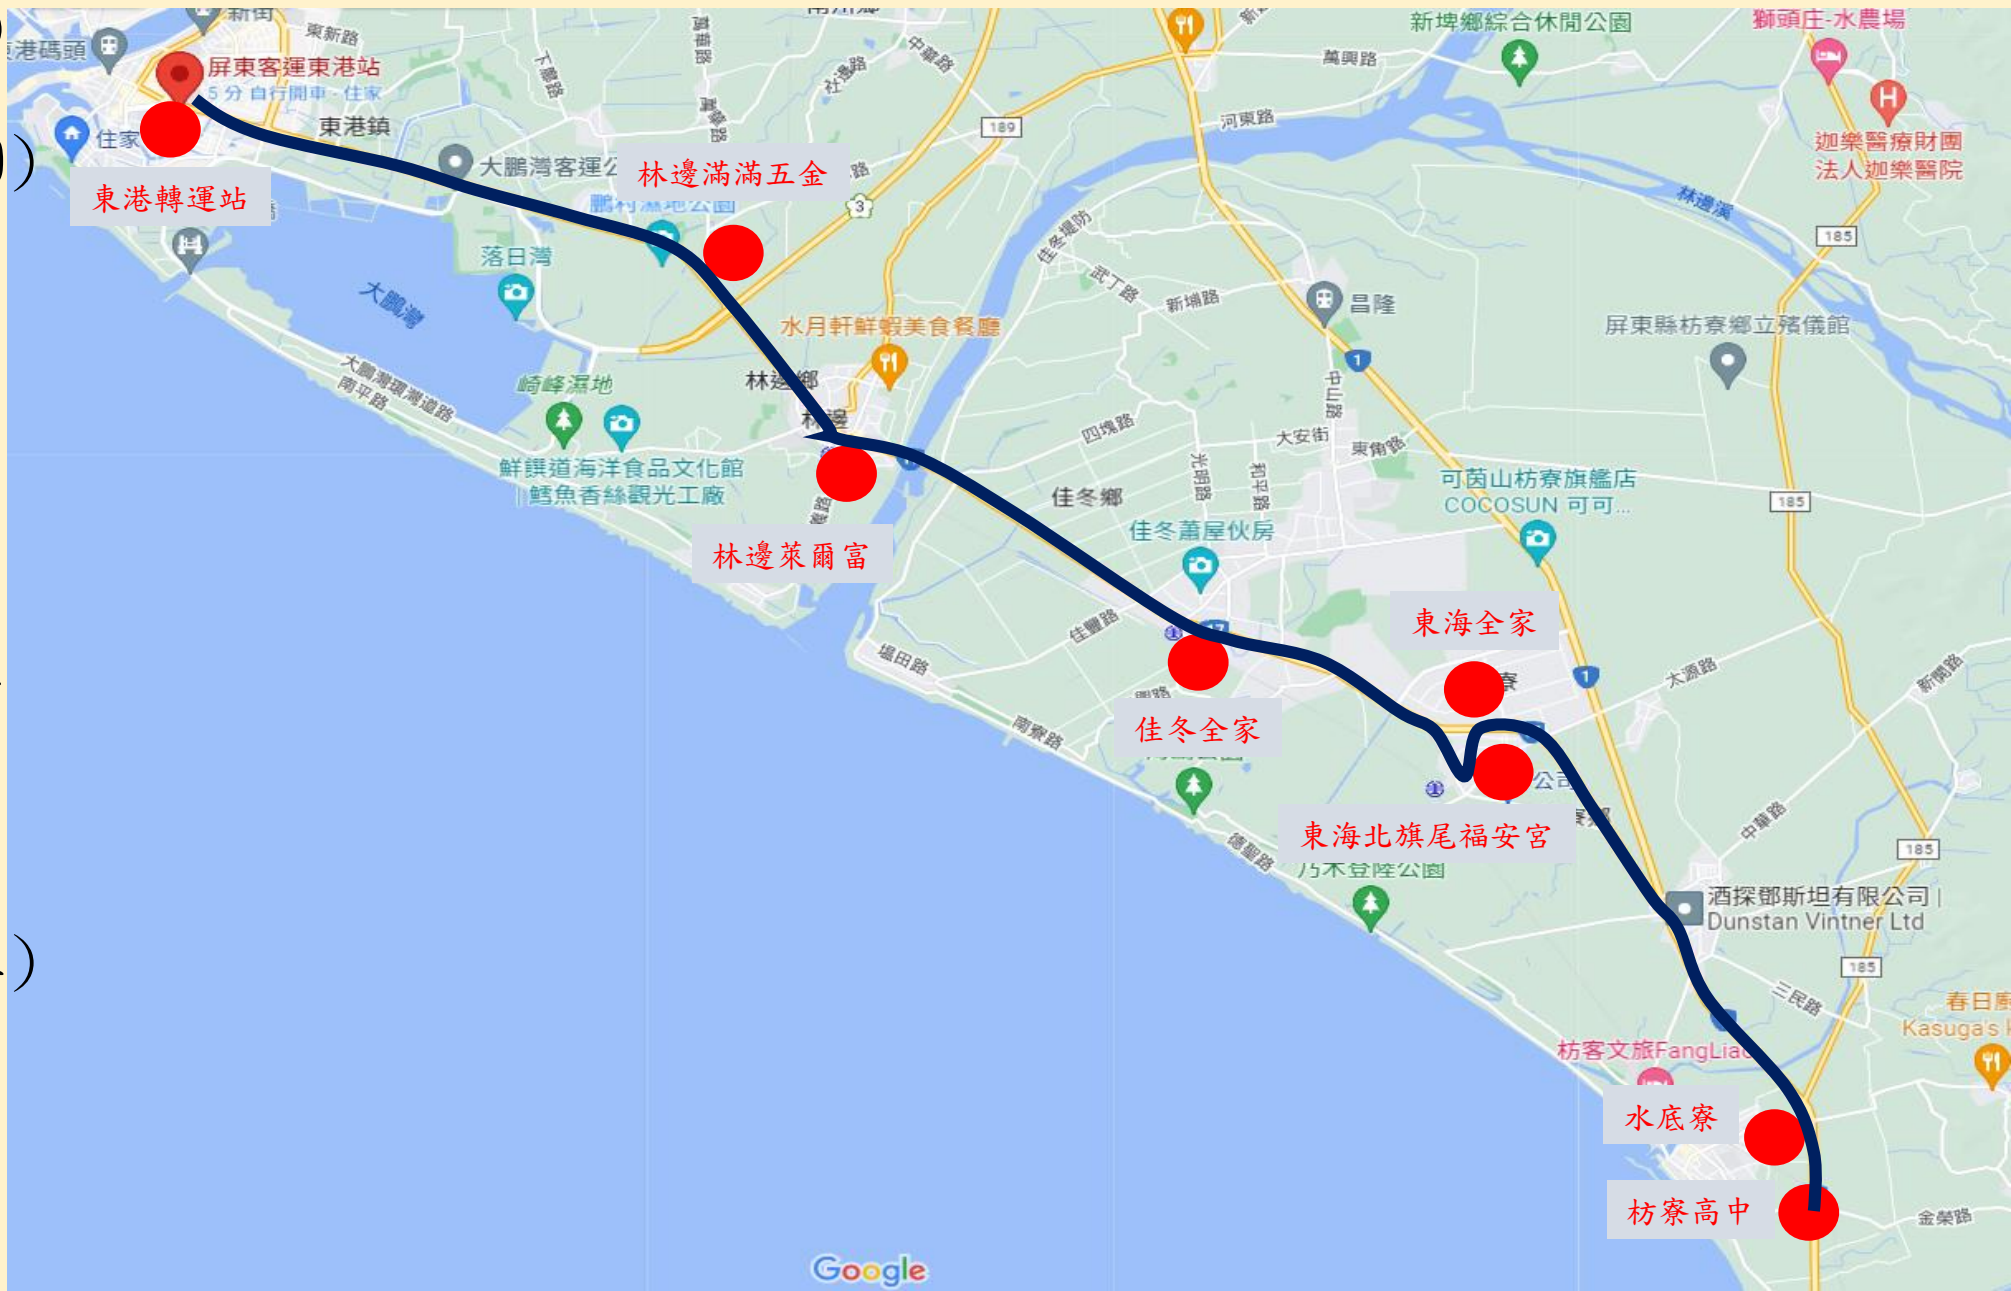

屏東縣立枋寮高中111學年度 寒假期間交通車路線簡介

發車路線(發車時間)

恆春線

恆春轉運站(0630)

↓
車城(0645)

↓
楓港(0700)

↓
獅子頭(0710)

↓
五和(0715)

↓
枋山(0735)

↓
內獅(0730)

↓
嘉和(0735)

↓
加祿堂(0740)

↓
枋寮高中(0750)

發車路線(發車時間)

東港線

- 東港轉運站(0710)
- ↓
- 林邊滿滿五金(0720)
- ↓
- 林邊(0723)
- ↓
- 佳冬全家(0729)
- ↓
- 東海全家(0731)
- ↓
- 東海北旗尾福安宮
(檳榔攤)(0735)
- ↓
- 水底寮(0745)
(露天小火鍋處上車)
- ↓
- 枋寮高中(0750)

發車路線(發車時間)

潮州線

潮州轉運站(0710)

新埤7-11(0727)

佳冬7-11(0731)

大嚮全家(0738)

水底寮(0740)

(露天小火鍋處上車)

↓
歸崇(0726)

↓
玉泉(0728)

↓
枋寮高中(0750)

力里線

東海線

東海線

發車路線
(發車時間)

枋寮高中(0710)