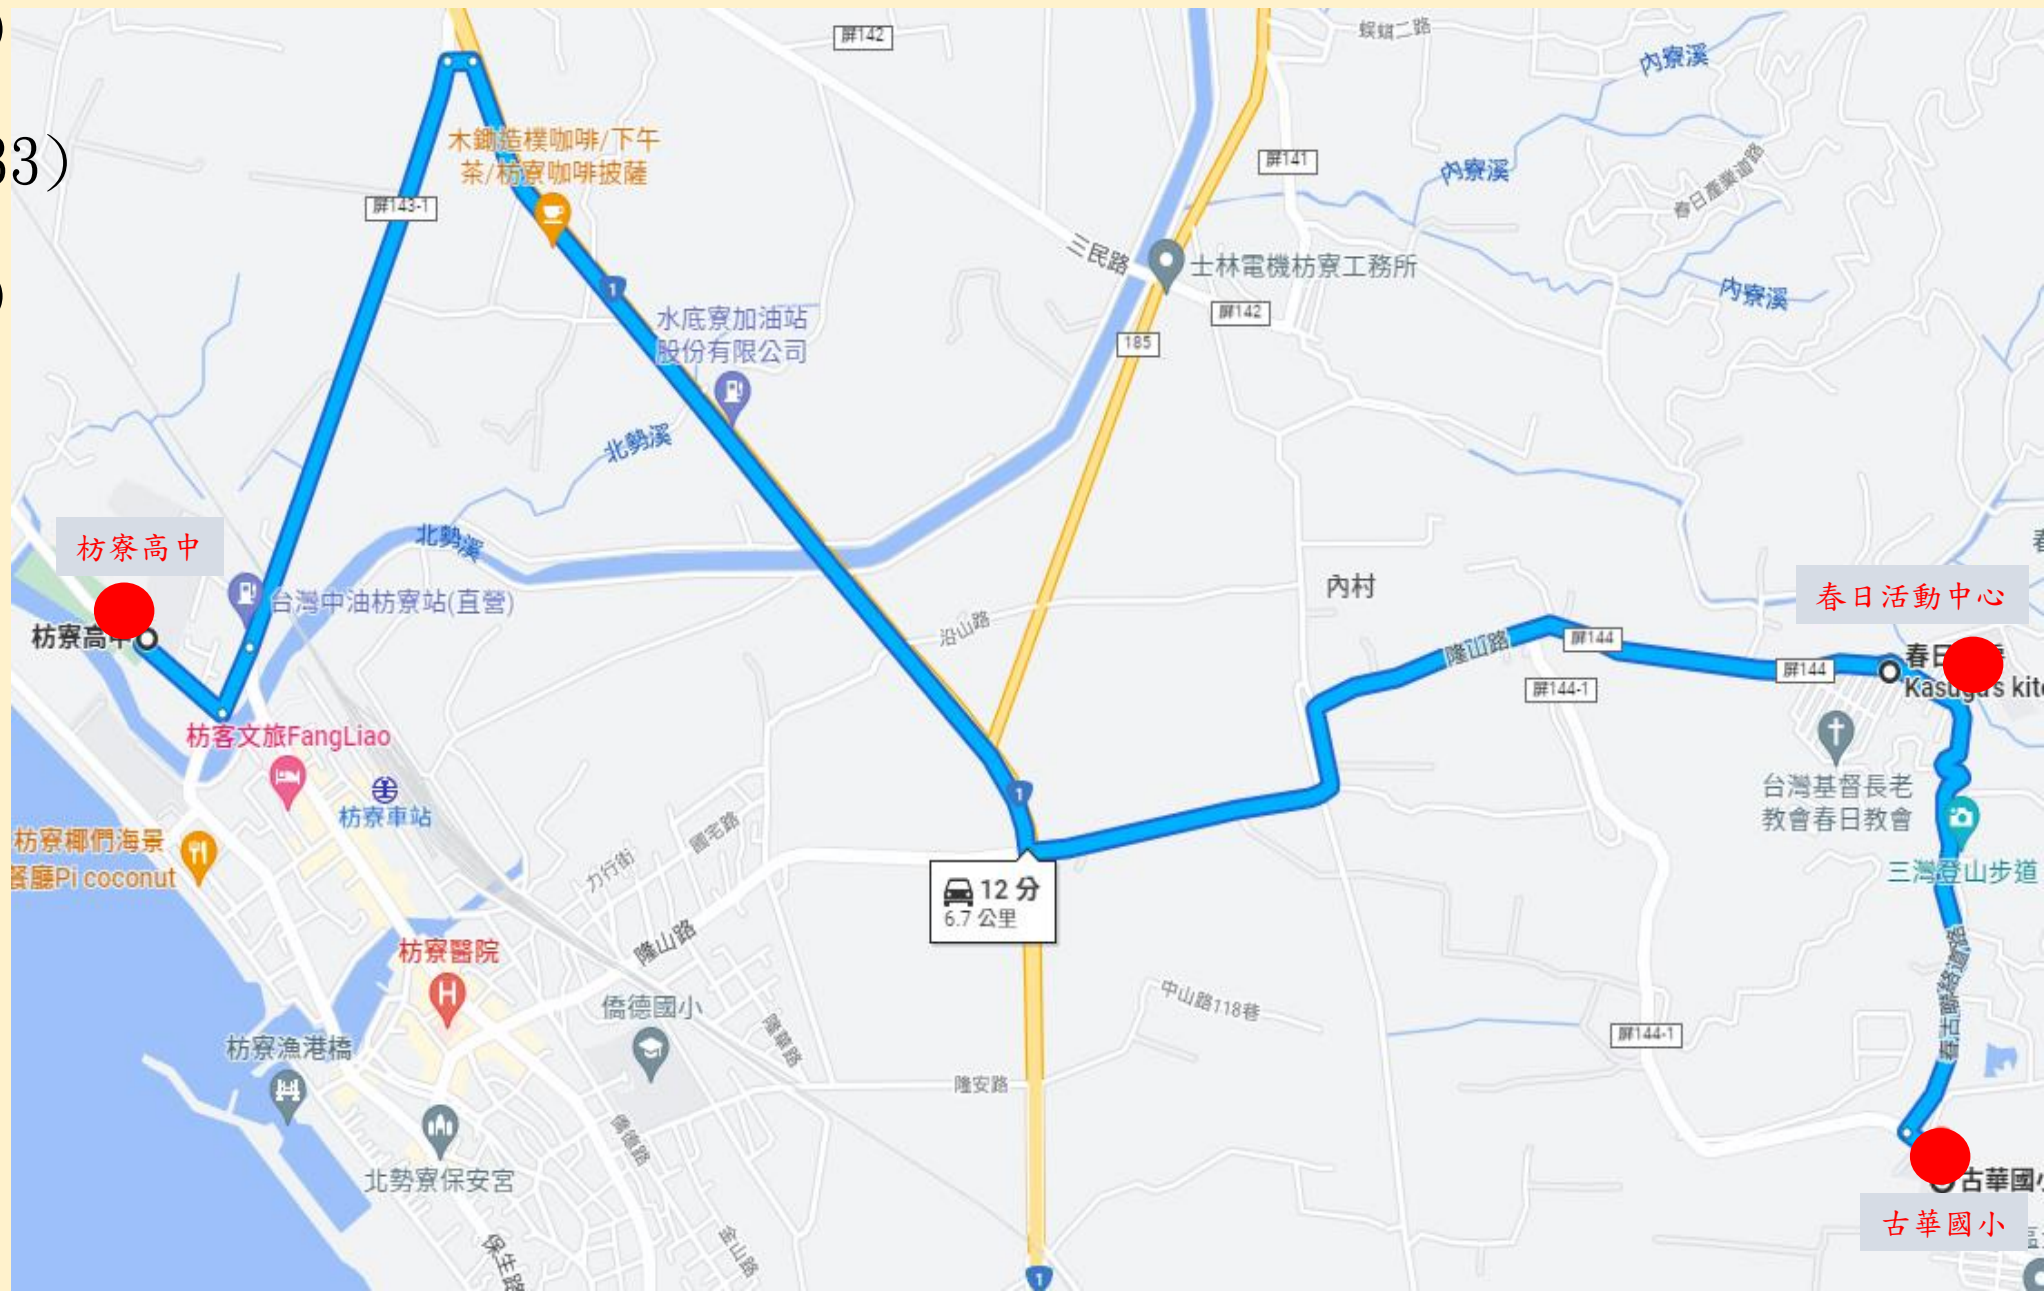

發車路線(發車時間)

古華國小(0730)

春日活動中心(0733)

枋寮高中(0750)

春日線