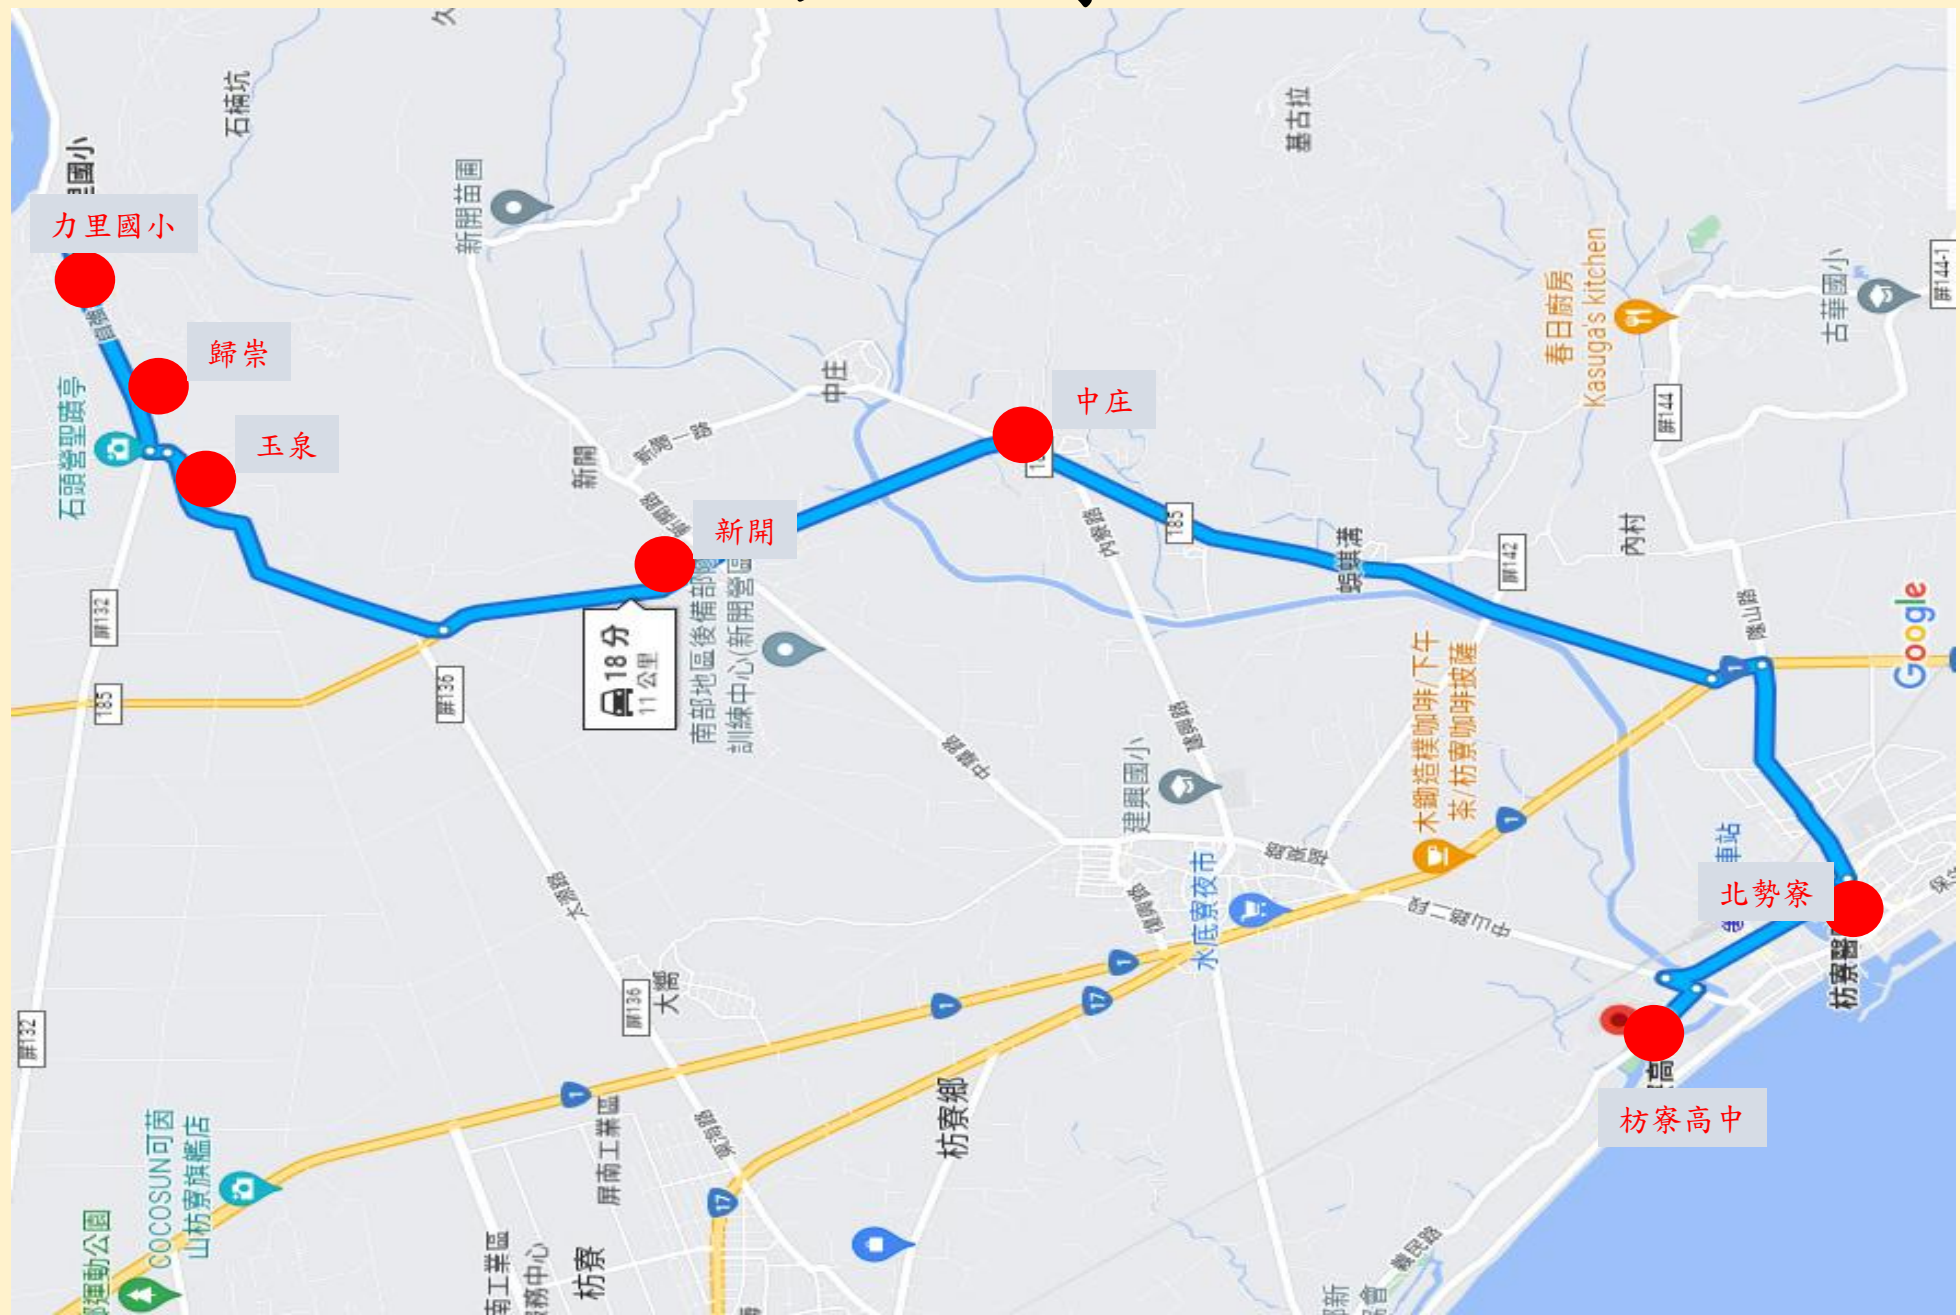

發車路線(發車時間)

力里國小(0720)

↓
歸崇(0726)

↓
玉泉(0728)

↓
枋寮高中(0750)

力里線