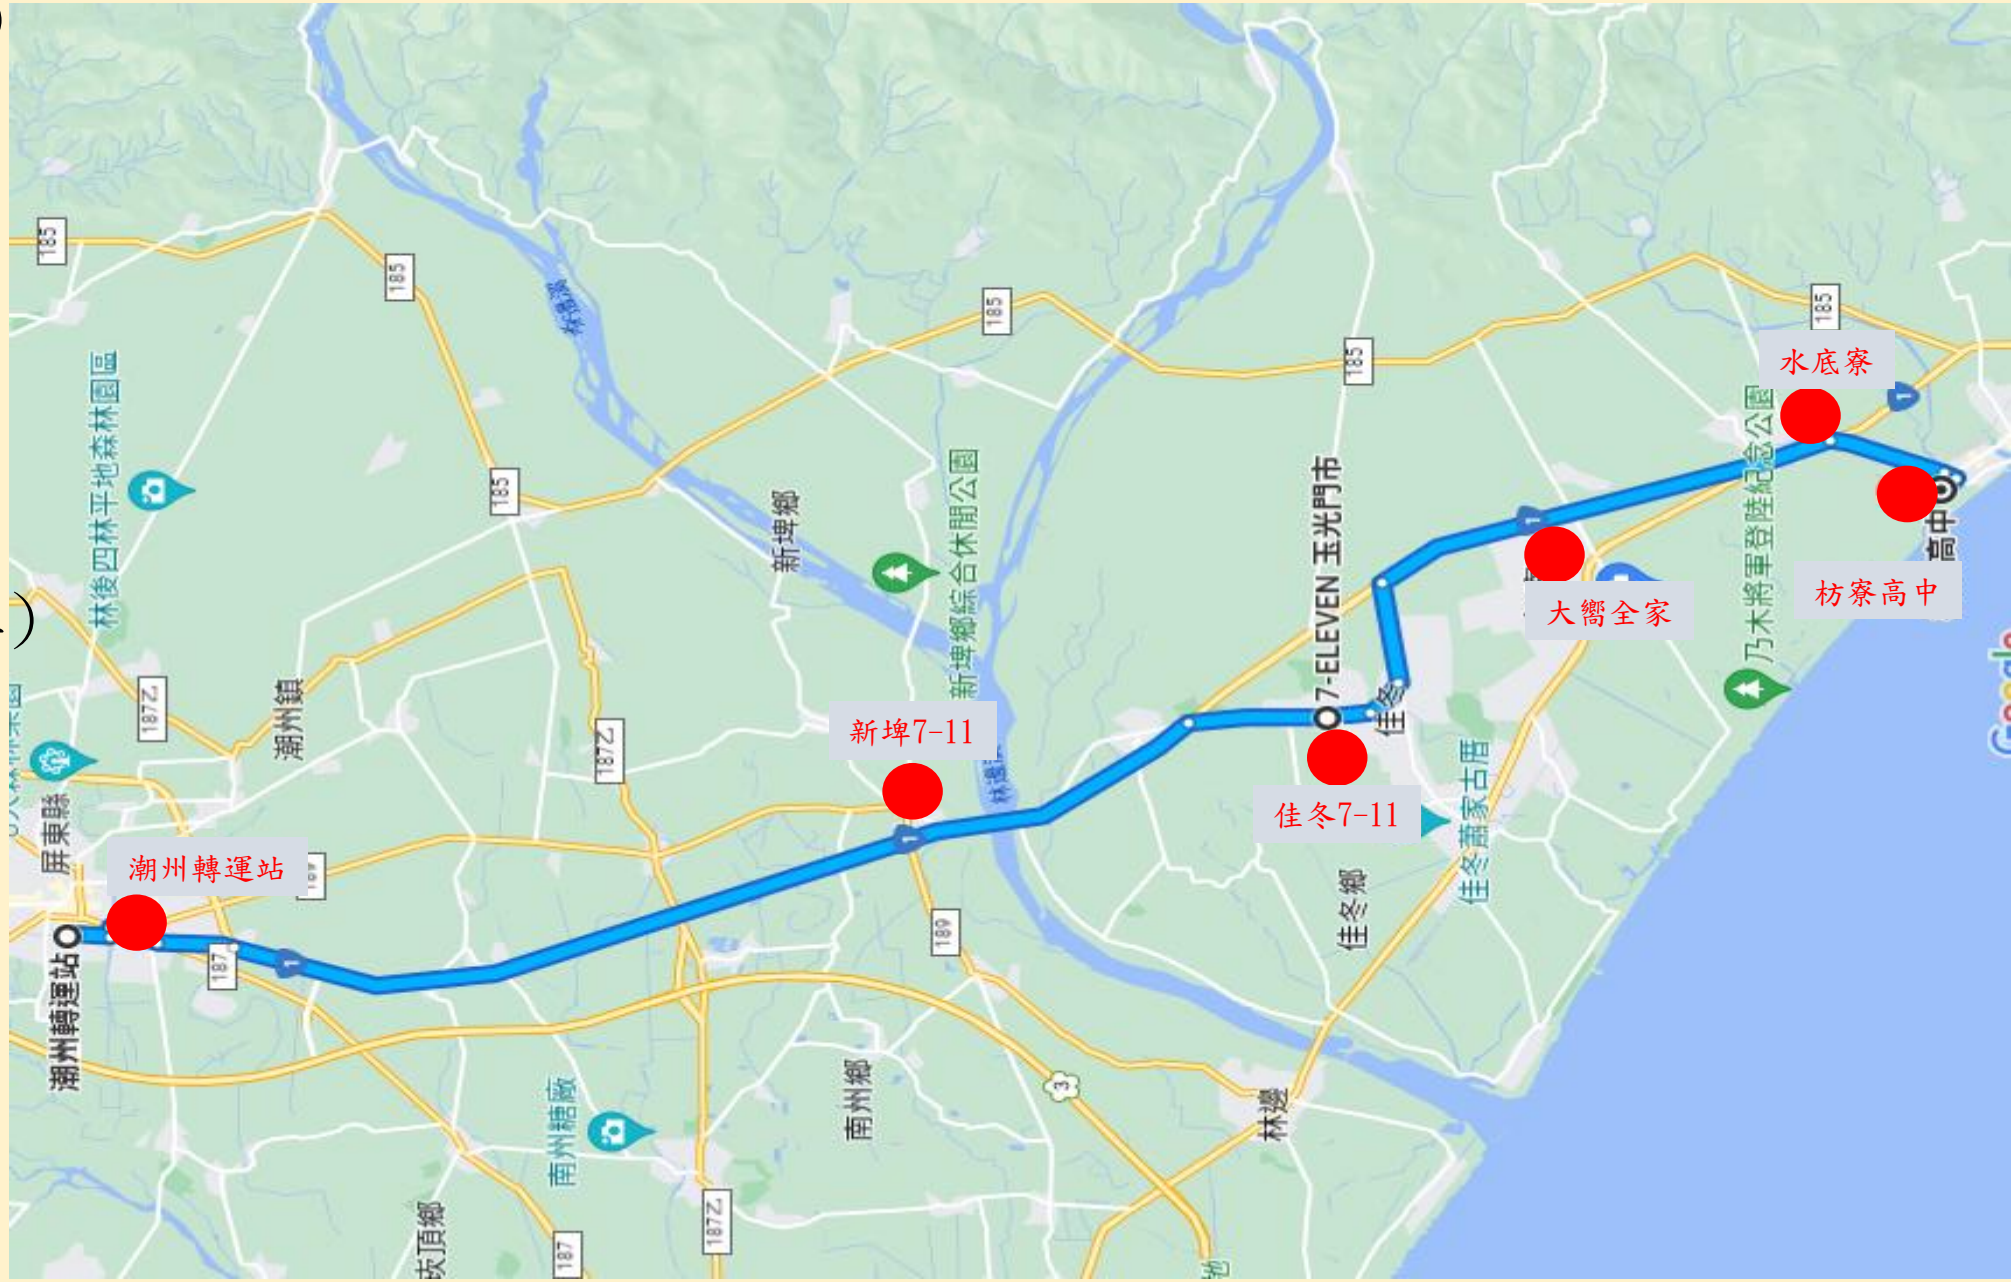

發車路線(發車時間)

潮州線

潮州轉運站(0710)

新埤7-11(0727)

佳冬7-11(0731)

大嚮全家(0738)

水底寮(0740)

(露天小火鍋處上車)

枋寮高中(0750)