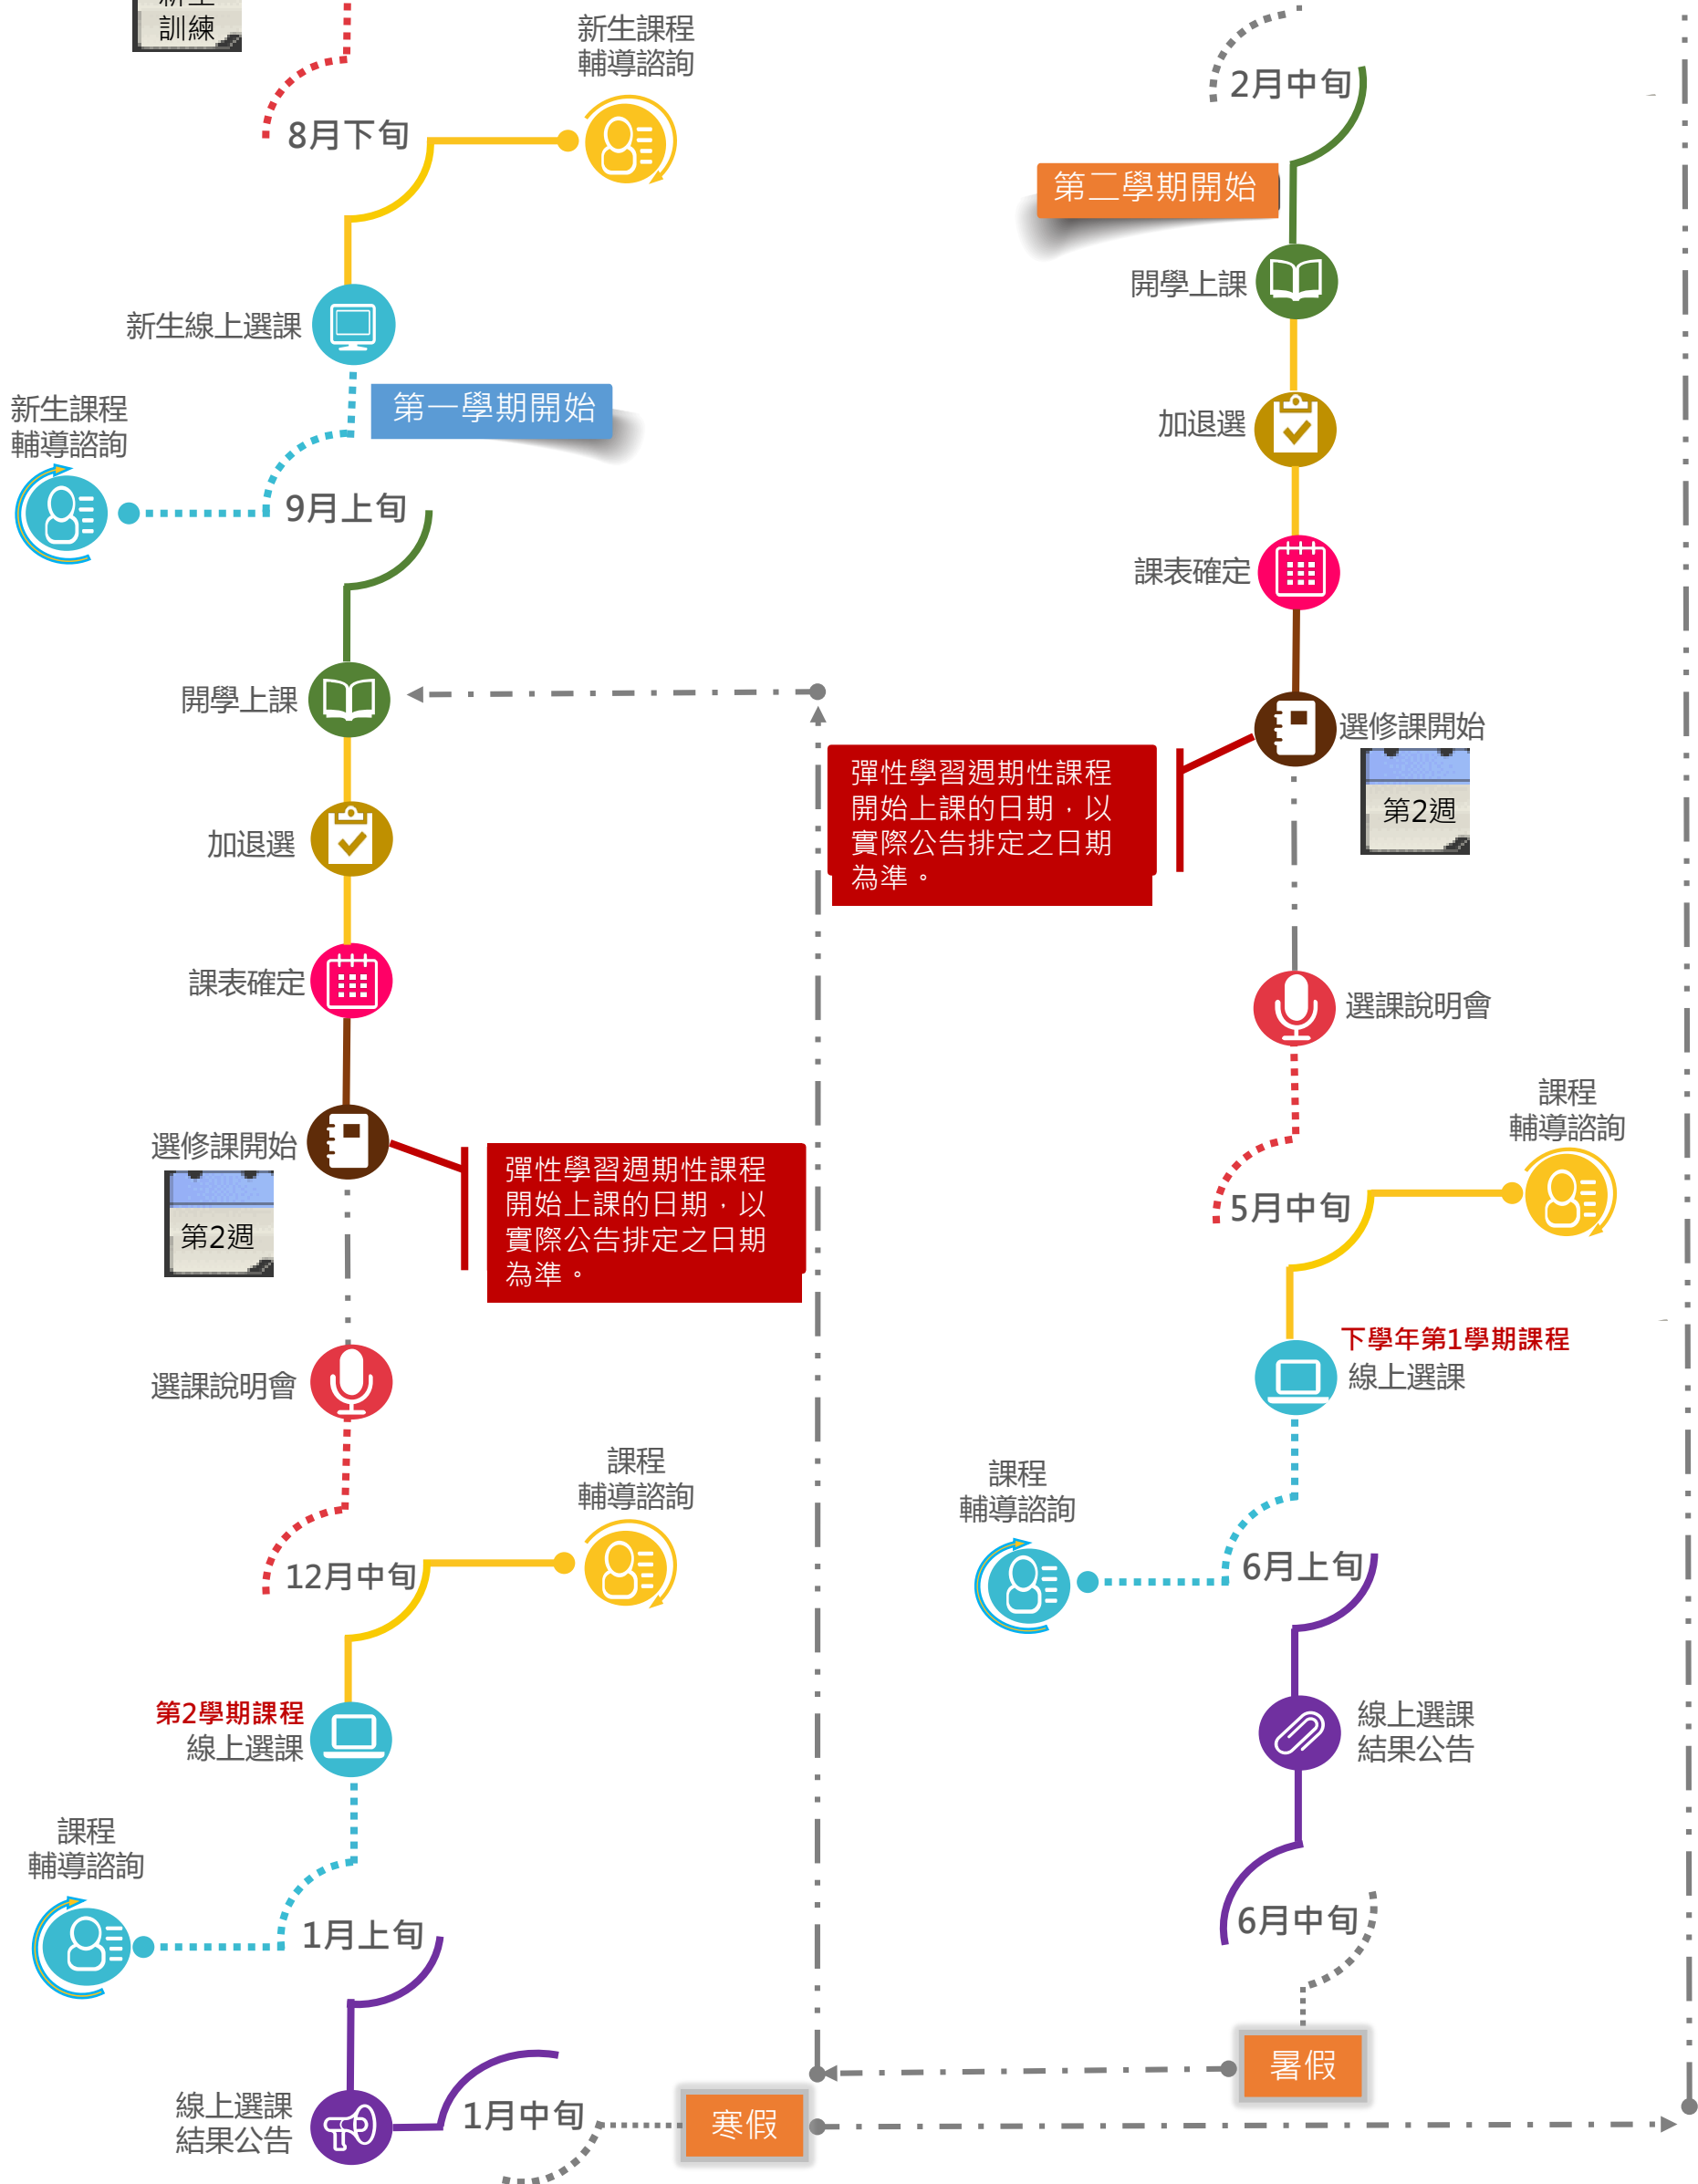

新生選課說明會

屏東縣立枋寮高中111學年度入學生 選課流程&時程

[高一至高三適用]

全人
Holistic

創新
Innovative

幸福
Blessed

卓越
Prominent

8月下旬

新生課程
輔導諮詢

新生線上選課

第一學期開始

新生課程
輔導諮詢

9月上旬

開學上課

加退選

課表確定

選修課開始

選課說明會

12月中旬

課程
輔導諮詢

第2學期課程
線上選課

課程
輔導諮詢

1月上旬

線上選課
結果公告

1月中旬

寒假

2月中旬

第二學期開始

開學上課

加退選

課表確定

選修課開始

第2週

選課說明會

課程
輔導諮詢

5月中旬

下學年第1學期課程
線上選課

課程
輔導諮詢

6月上旬

線上選課
結果公告

6月中旬

暑假

彈性學習週期性課程
開始上課的日期，以
實際公告排定之日期
為準。

彈性學習週期性課程
開始上課的日期，以
實際公告排定之日期
為準。