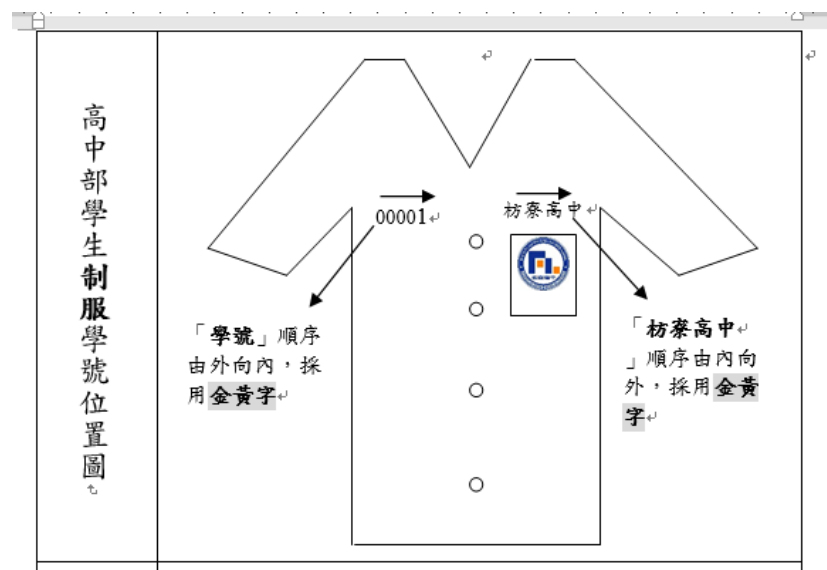

屏東縣立枋寮高中 服裝儀容規範

字體大小約1至1.5公分

字體大小約1至1.5公分