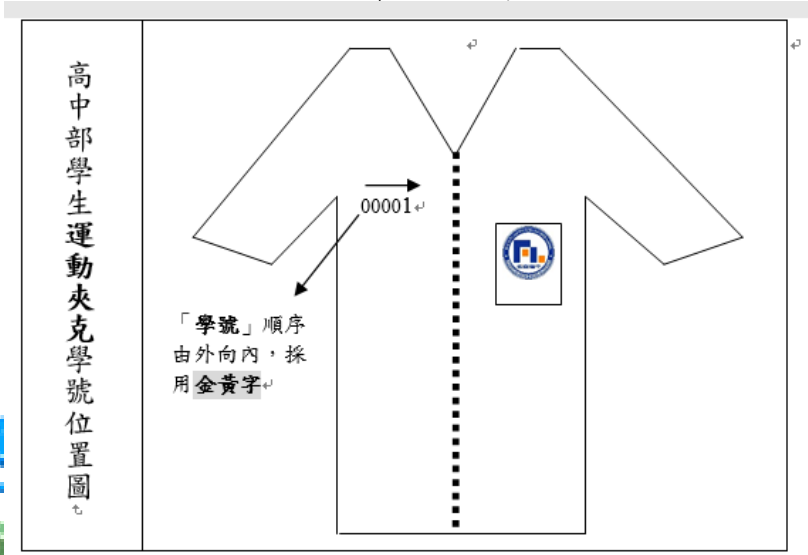

屏東縣立枋寮高中 服裝儀容規範

字體大小約1至1.5公分

字體大小約1至1.5公分