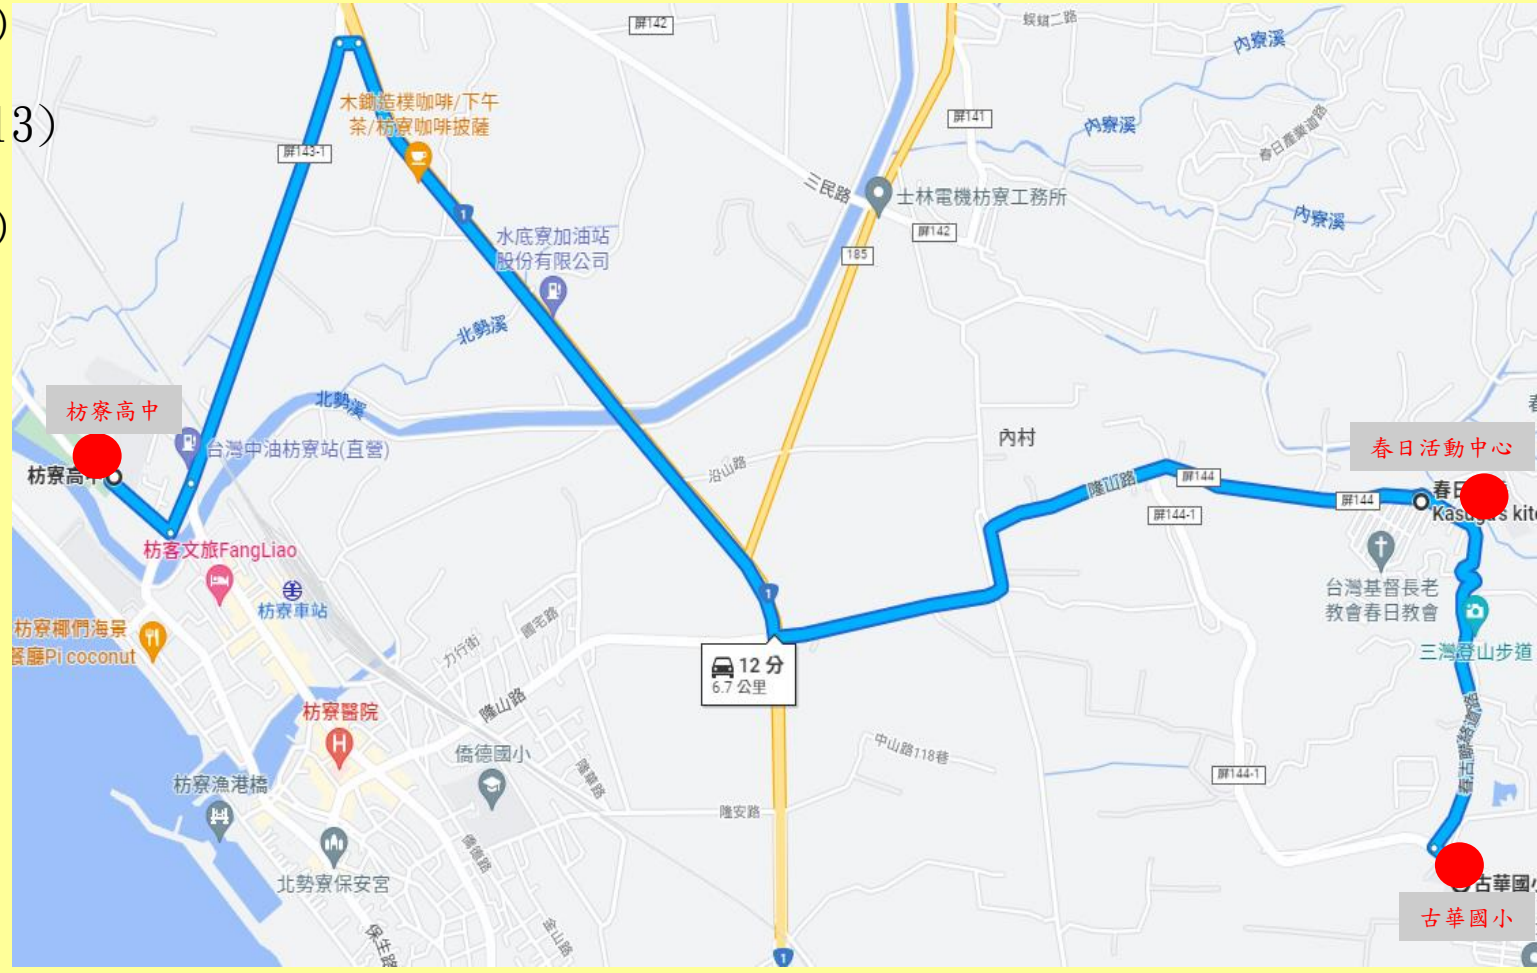

# 東港線

發車路線(發車時間)

東港轉運站(0650)

林邊滿滿五金(0656)

林邊(0703)

佳冬全家(0709)

東海全家(0711)

水底寮(0716)  
(露天小火鍋處上車)

## 發車路線(發車時間)

力里國小(0700)

↓  
歸崇(0706)

↓  
玉泉(0708)

↓  
新開(0713)

↓  
中庄(0715)

↓  
枋寮高中(0730)

# 力里線

發車路線(發車時間)

東海國小(0715)

↓  
水底寮(0721)

↓  
枋寮高中(0730)

# 東海線