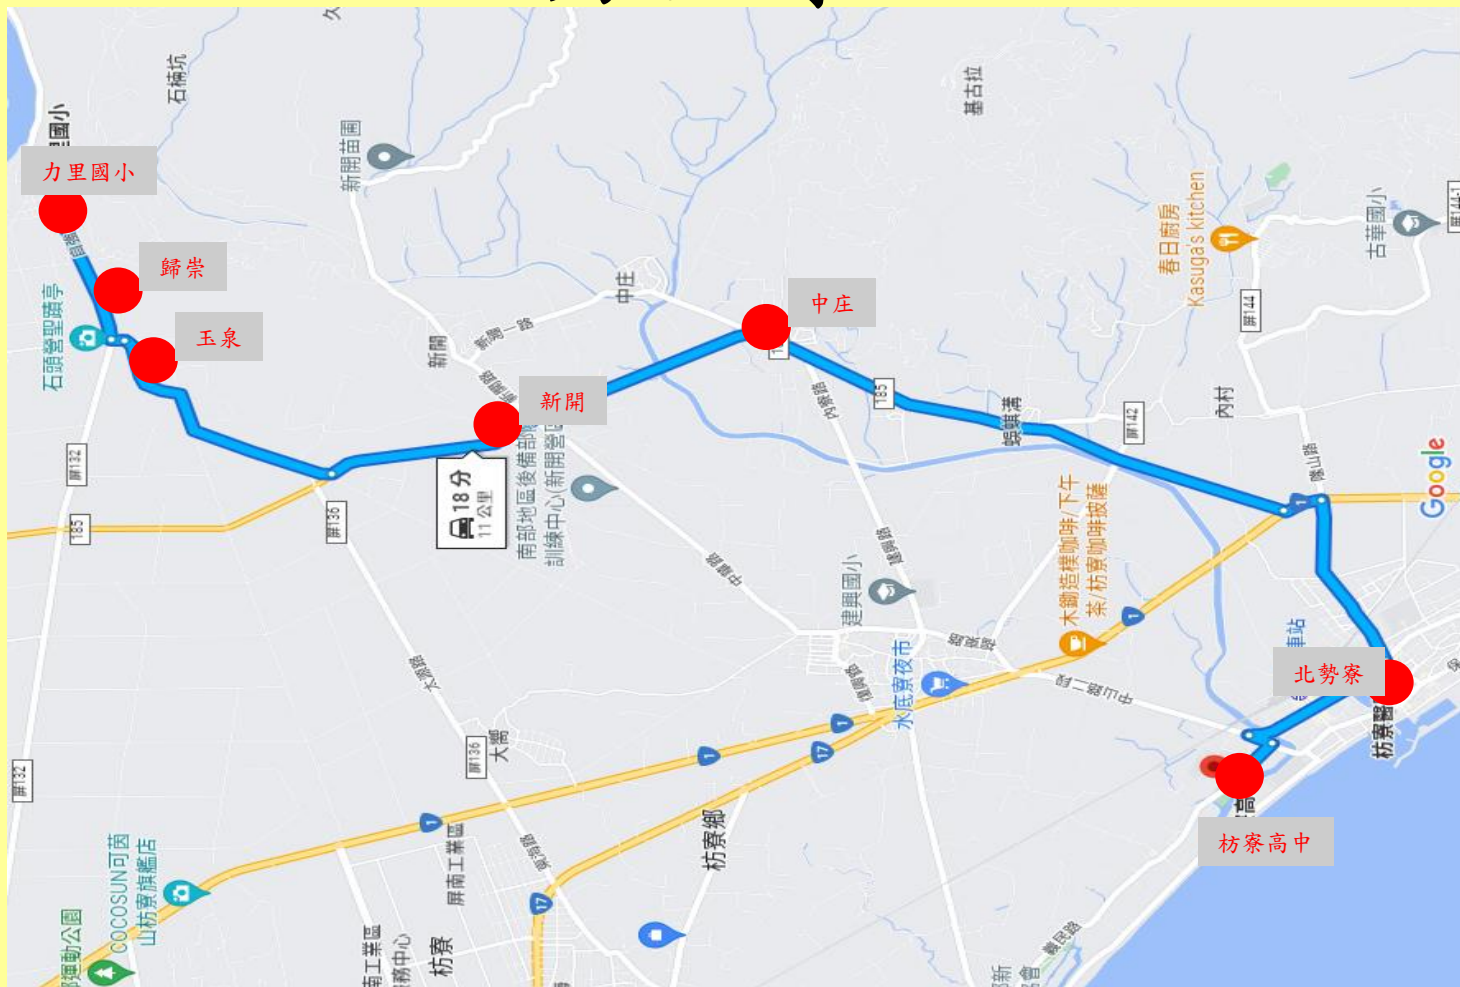

# 東港線

發車路線(發車時間)

東港轉運站(0650)

林邊滿滿五金(0656)

林邊(0703)

佳冬全家(0709)

東海全家(0711)

水底寮(0716)  
(露天小火鍋處上車)

## 發車路線(發車時間)

力里國小(0700)

↓  
歸崇(0706)

↓  
玉泉(0708)

↓  
新開(0713)

↓  
中庄(0715)

↓  
枋寮高中(0730)

# 力里線

發車路線(發車時間)

東海國小(0715)

↓  
水底寮(0721)

↓  
枋寮高中(0730)

# 東海線