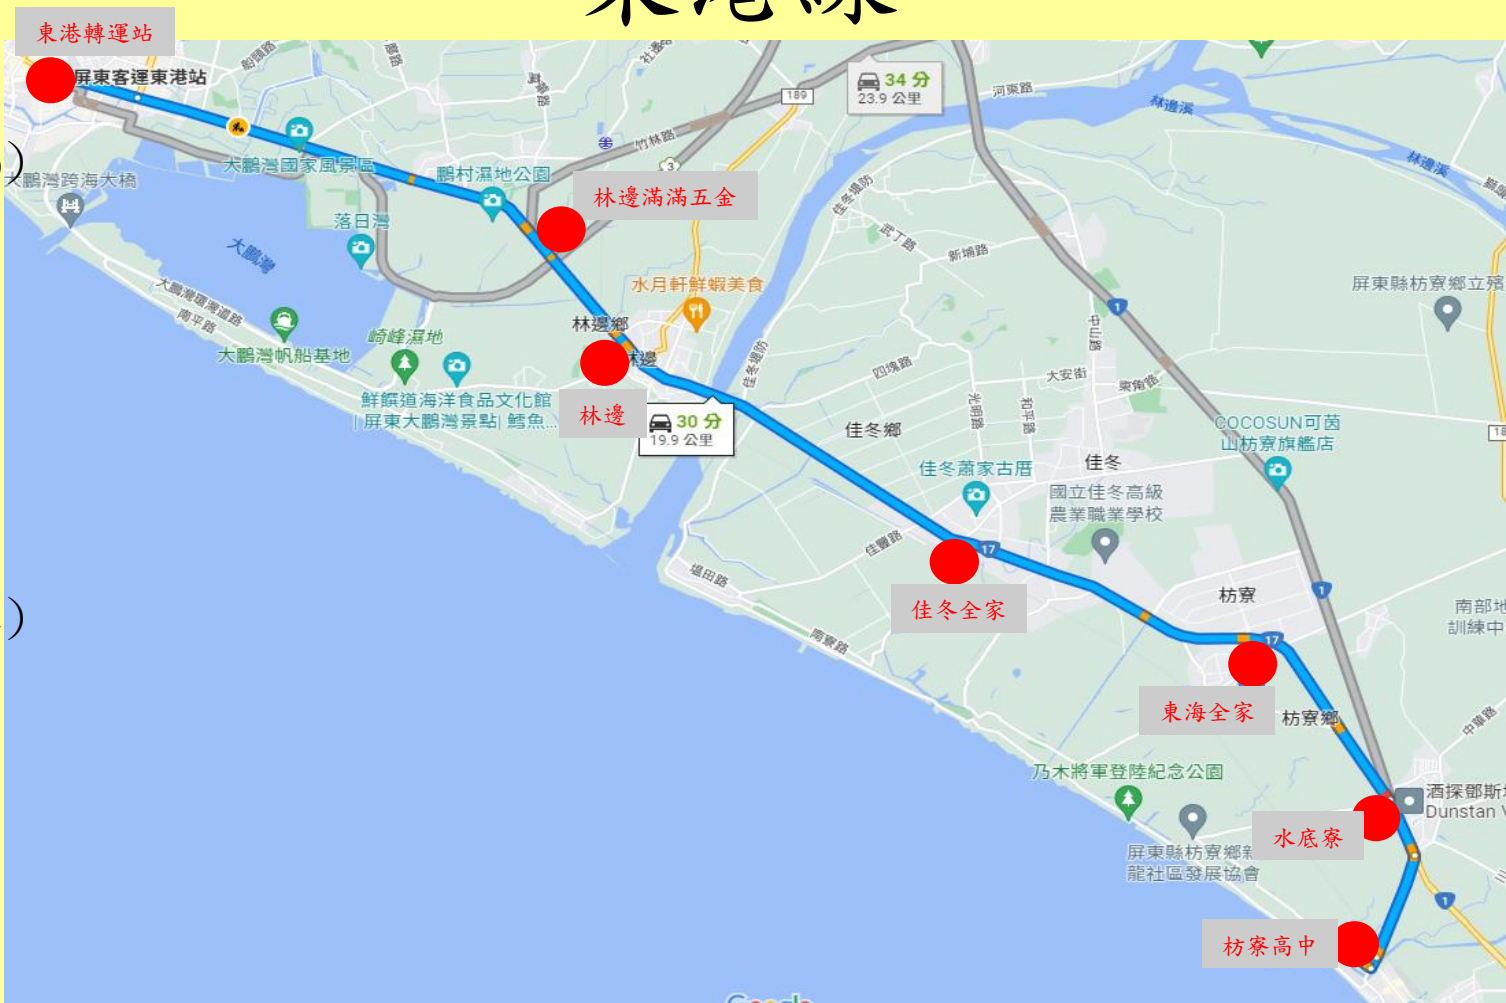

東港線

發車路線(發車時間)

東港轉運站(0650)

林邊滿滿五金(0656)

林邊(0703)

佳冬全家(0709)

東海全家(0711)

水底寮(0716)
(露天小火鍋處上車)

枋寮高中(0730)